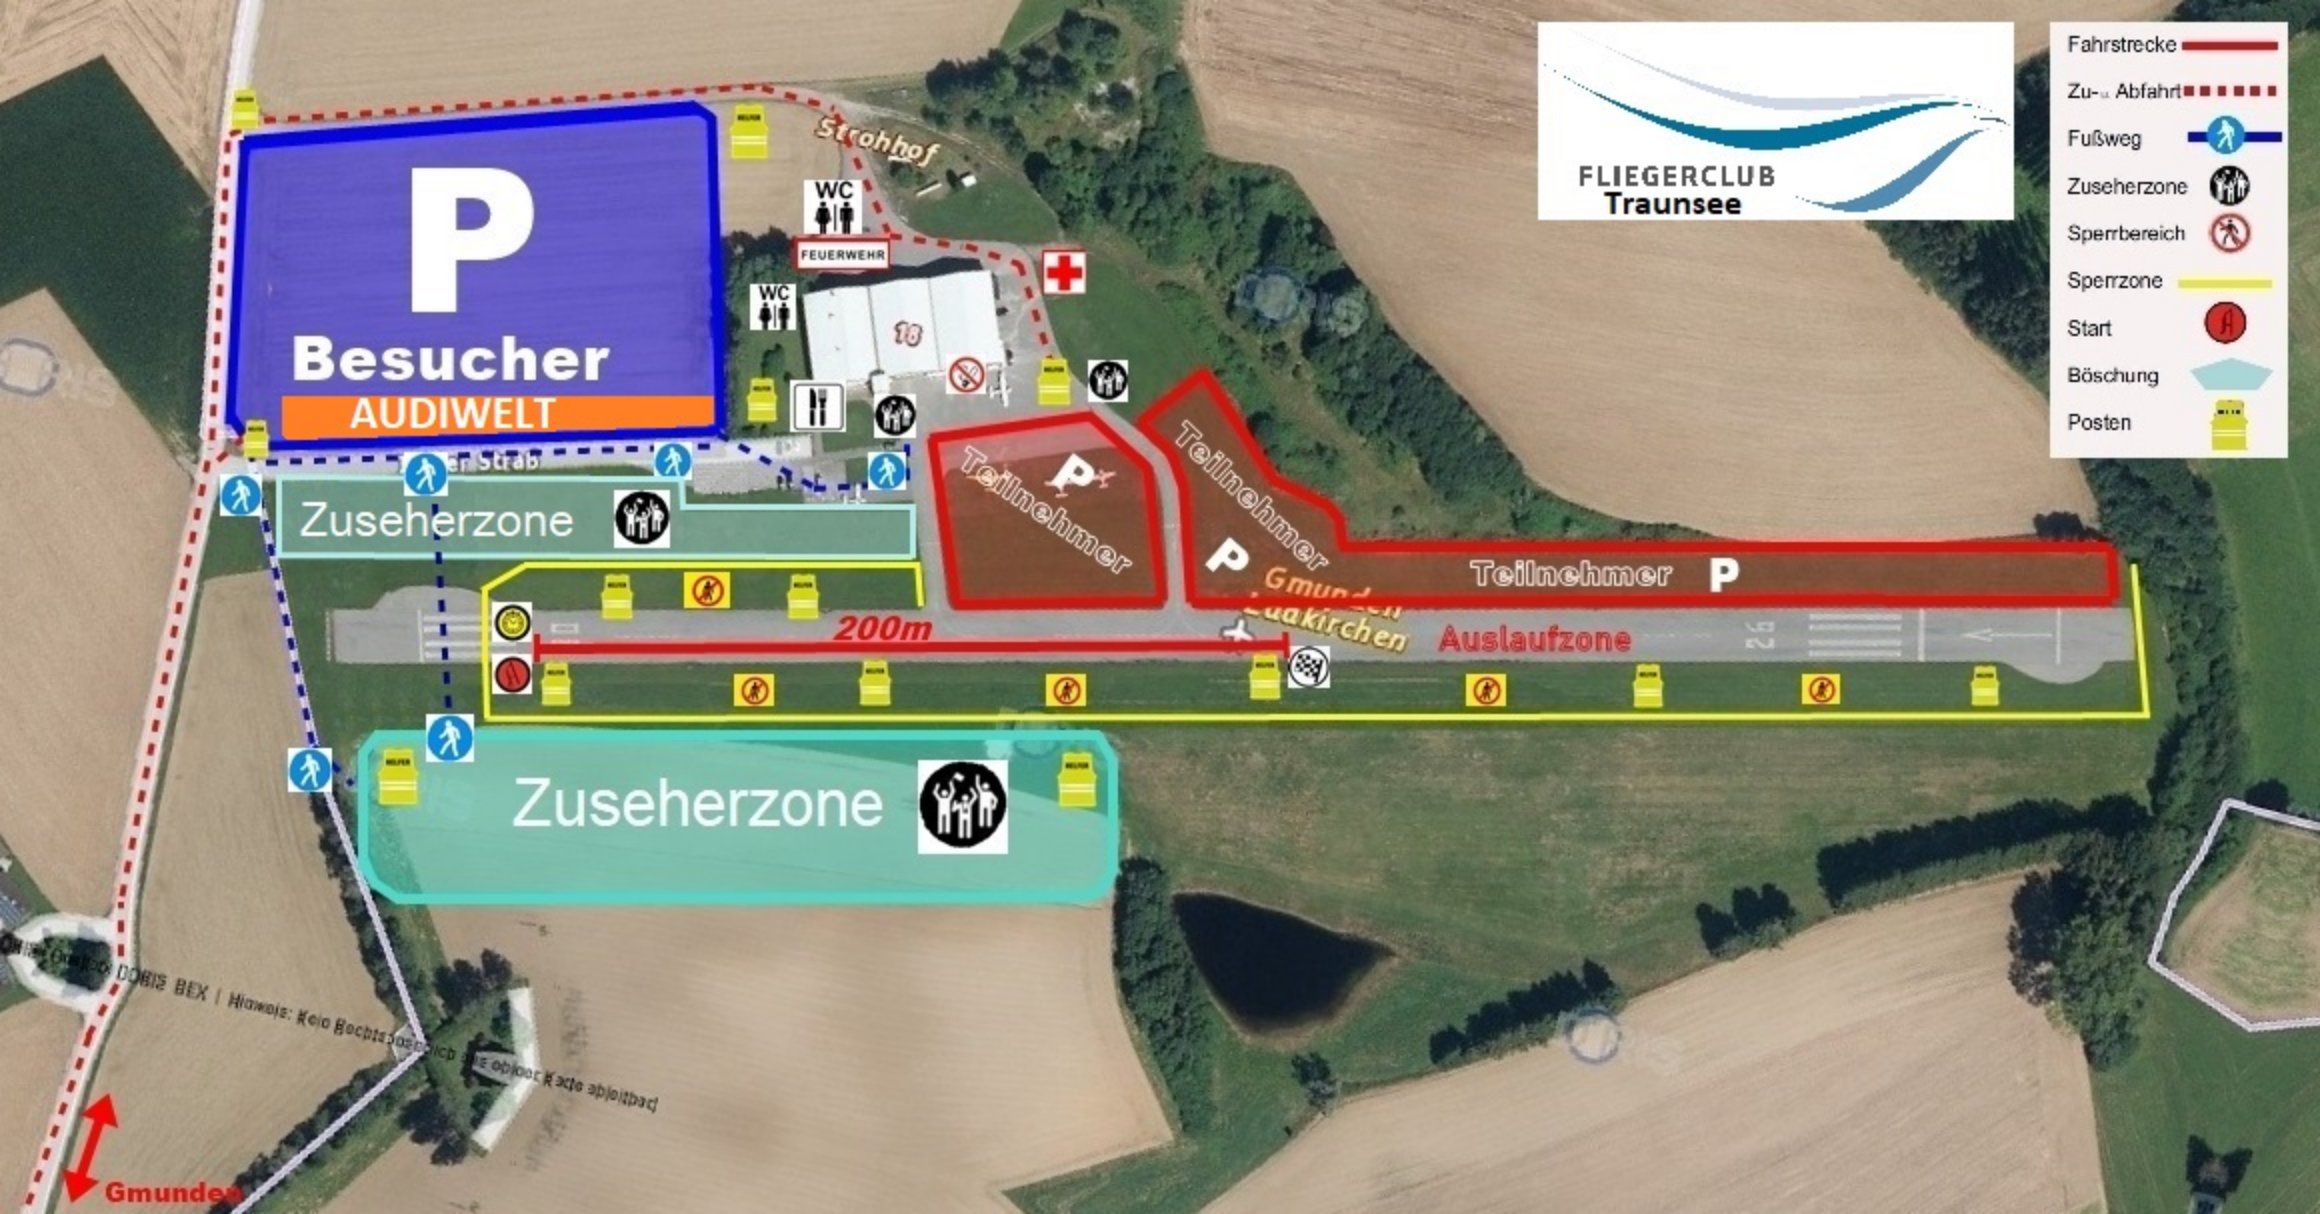

FLIEGERCLUB  
Traunsee

- Fahrstrecke 
- Zu- u. Abfahrt 
- Fußweg 
- Zuseherzone 
- Sperrbereich 
- Sperrzone 
- Start 
- Böschung 
- Posten 

**P**  
**Besucher**  
AUDIWELT

Zuseherzone

Teilnehmer

Teilnehmer

Teilnehmer

Zuseherzone

Stroh Hof

WC

WC

FEUERWEHR

200m

Gmundener  
Luftkirchen