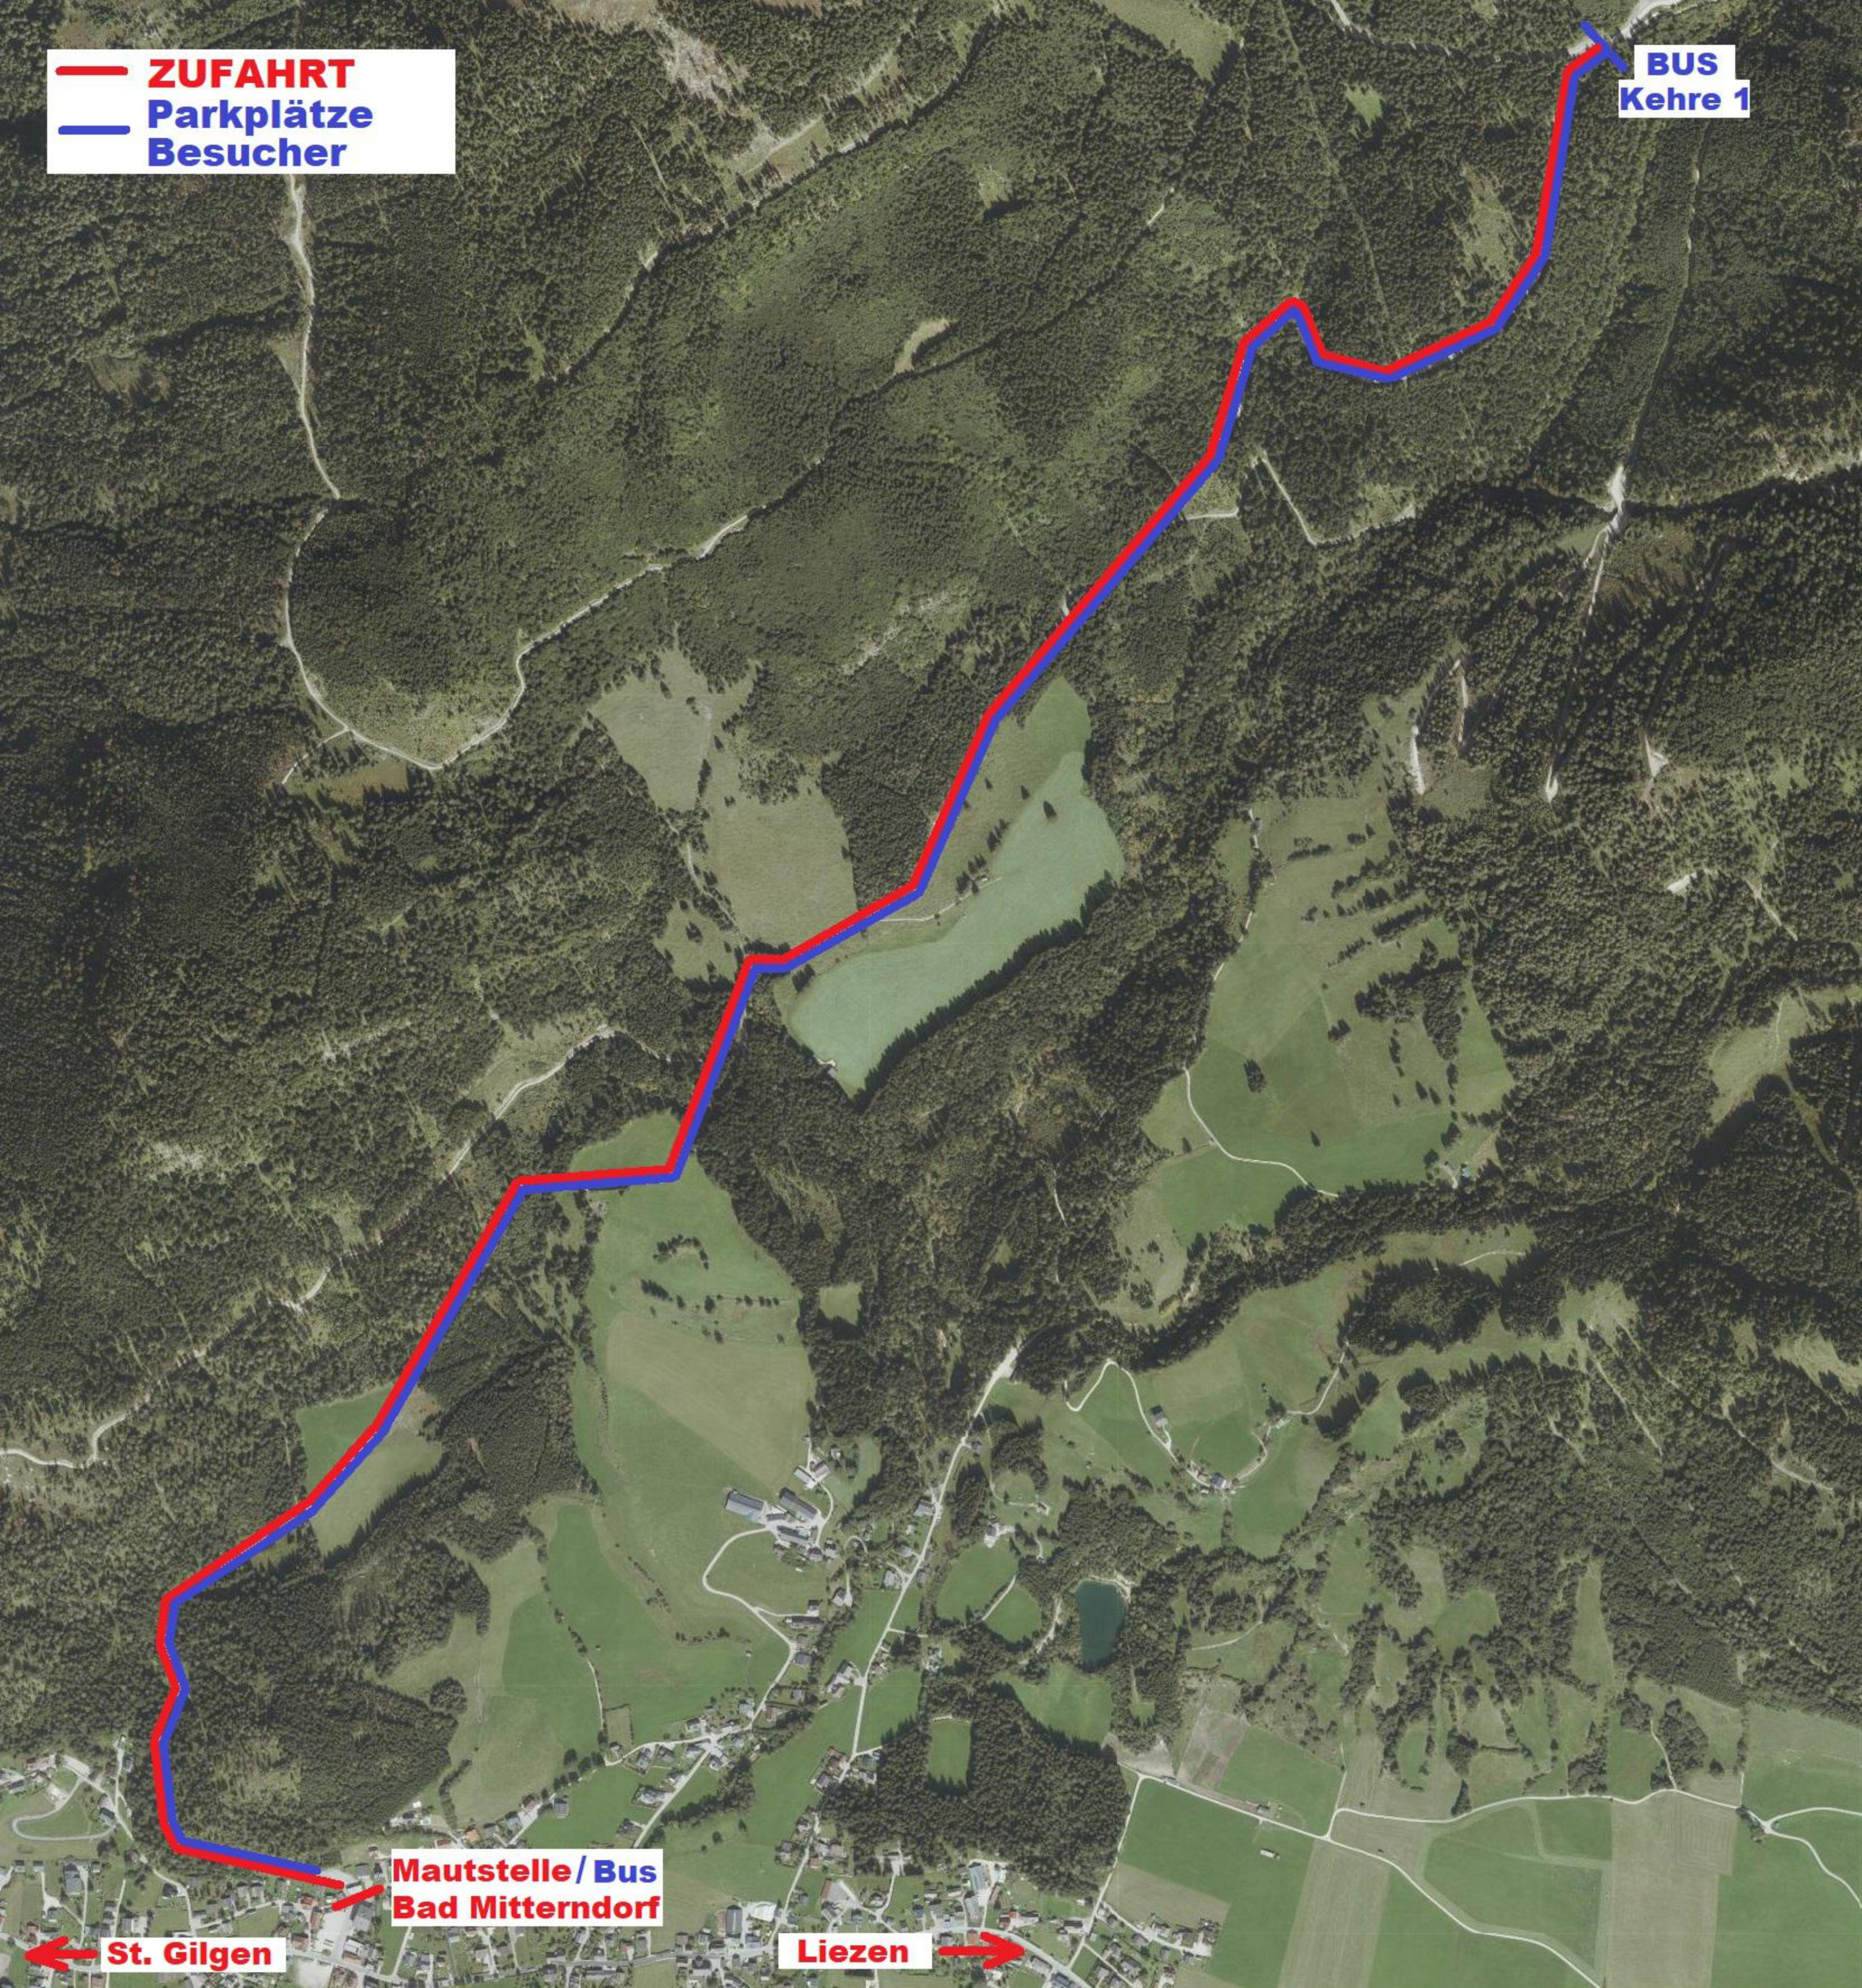

ZUFAHRT
Parkplätze
Besucher

BUS
Kehre 1

St. Gilgen

Mautstelle / Bus
Bad Mitterndorf

Liezen